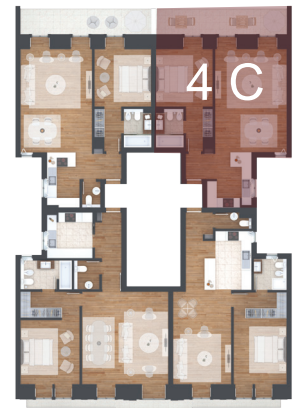

ANTÓNIO AUGUSTO
DE
AGUIAR 84
LISBON * RESIDENCES

FRAÇÃO / UNIT **4 C**

T 1 / 1 BEDROOM

ABP* / GPA** 76 m² / sq m

1 SALA / LIVING ROOM 28 m² / sq m

2 COZINHA / KITCHEN 7 m² / sq m

3 CASA BANHO SUITE / ENSUITE BATHROOM 4 m² / sq m

4 SUITE 17 m² / sq m

5 VARANDA / BALCONIE 14 m² / sq m

* ABP - ÁREA BRUTA PRIVATIVA

** GPA - GROSS PRIVATE AREA